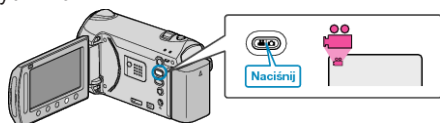

WYŚWIETL. NA EKRANIE

Ustawia, czy podczas odtwarzania na ekranie powinny być wyświetlane np. ikony.

Ustawienie	Szczegóły
WYŁ.	Bez wyświetlania.
WYŚWIETL WSZYSTKO	Wyświetla wszystko.
WYŚWIETL TYLKO DATĘ	Wyświetla tylko datę.

Wyświetlanie pozycji

1 Wybierz tryb odtwarzania.

2 Wybierz tryb filmu.

3 Dotknij , aby wyświetlić menu.

4 Wybierz „WYŚWIETL. NA EKRANIE” i dotknij .