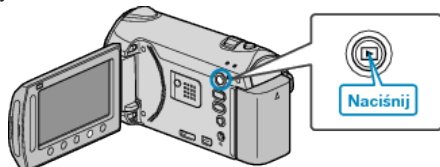

WYŚWIETL. NA EKRANIE

Ustawia, czy podczas odtwarzania na ekranie powinny być wyświetlane np. ikony.

Ustawienie	Szczegóły
WYŁ.	Bez wyświetlania.
WYŚWIETL WSZYSTKO	Wyświetla wszystko.
WYŚWIETL TYLKO DATĘ	Wyświetla tylko datę.

Wyświetlanie pozycji

1 Wybierz tryb odtwarzania.

2 Wybierz tryb filmu.

3 Dotknij , aby wyświetlić menu.

4 Wybierz „WYŚWIETL. NA EKRANIE” i dotknij .