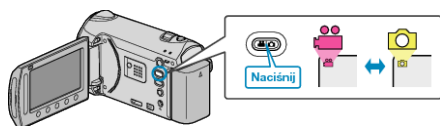

Usuwanie folderów z zewnętrznego napędu dysku twardego USB

1 Wybierz tryb filmu lub zdjęcia.

2 Wybierz „USUŃ” i dotknij **OK**.

3 Wybierz żądany folder i dotknij **OK**.

4 Wybierz „USUŃ” i dotknij **OK**.

• Po usunięciu dotknij **OK**.