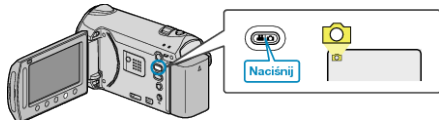

**FORMAT OBR.**

Ustawia rozmiar obrazu (liczbę pikseli) dla zdjęć.

Ustawienie	Szczegóły
1920X1080(2M)	Robi zdjęcia w rozmiarze 1920 x 1080, formacie obrazu 16:9.
1440X1080(1.5M)	Robi zdjęcia w rozmiarze 1440 x 1080, formacie obrazu 4:3.
640X480(0.3M)	Robi zdjęcia w rozmiarze 640 x 480, formacie obrazu 4:3.

**Wyświetlanie pozycji**

1 Wybierz tryb zdjęć.

2 Dotknij , aby wyświetlić menu.

3 Wybierz „FORMAT OBR.” i dotknij .