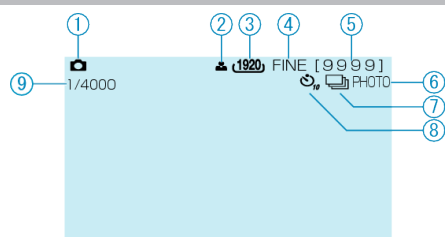

静止画撮影

- 1 静止画モード
- 2 ピント合わせ
- 3 静止画サイズ
- 4 静止画画質
- 5 残量枚数
- 6 静止画撮影中
- 7 連写
- 8 セルフタイマー
- 9 シャッタースピード