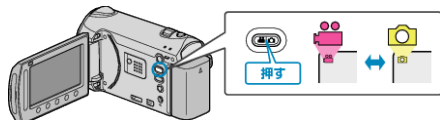

外付型HDDをフォーマットする

1 動画または静止画を選ぶ

2 "フォーマット"を選び、OK をタッチする

3 "はい"を選び、OK をタッチする

- フォーマットが終わったら、OK をタッチしてください。