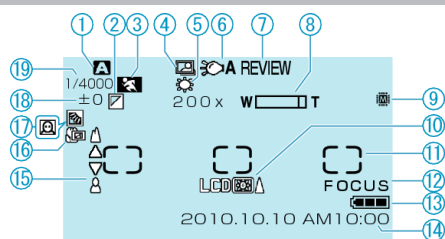

撮影共通

- 1 撮影モード
- 2 エフェクト
- 3 シーンセレクト
- 4 フレームイン REC
- 5 ホワイトバランス
- 6 ライト
- 7 クイックレビュー
- 8 ズーム倍率
- 9 メディア
- 10 モニターバックライト
- 11 測光エリア "スポット"
- 12 フォーカスアシスト
- 13 バッテリー残量
- 14 日付と時刻
- 15 フォーカス
- 16 テレマクロ
- 17 逆光補正
- □: 顔優先 AE / AF
- 18 明るさ補正
- 19 シャッタースピード