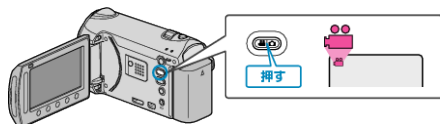

ライト

ライトの点灯/消灯を設定します。

設定	内容
切	ライトを点灯しません。
オート	周囲が暗いとき、自動的に点灯します。
入	ライトを常に点灯します。

項目を表示するには

1 動画を選ぶ