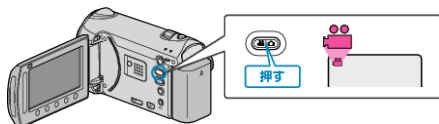

ライト

ライトの点灯/消灯を設定します。

設定	内容
切	ライトを点灯しません。
オート	周囲が暗いとき、自動的に点灯します。
入	ライトを常に点灯します。

項目を表示するには

1 動画を選ぶ