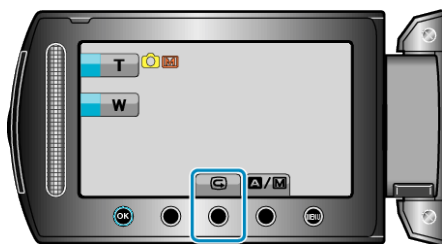

撮影した映像をすぐに確認する

撮影モードのまま、直前に撮影した映像を確認できます。(クイックレビュー)

メモ:

- 確認後に削除もできます。
 - 一度電源を切ると、クイックレビューはできません。
確認したいときは、再生モードにして確認してください。
 - 動画の場合
-