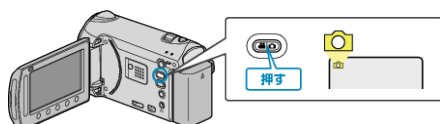

感度アップ

暗いところで自動的に明るく調節します。

設定	内容
切	調節しません。
AGC	暗いところで電氣的に明るく調節します。

メモ：

- 動画とは、別に設定できます。

項目を表示するには

1 静止画を選ぶ

2 をタッチして、メニューを表示する

3 "感度アップ"を選び、 をタッチする