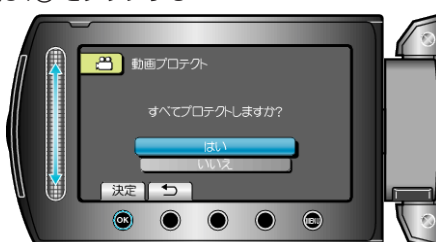

## すべて保護する

すべての映像をまとめて保護します。

## 1 再生モードにする

## 2 動画または静止面を選ぶ

3  をタッチして、メニューを表示する4 "編集"を選び、 をタッチする5 "プロテクト/解除"を選び、 をタッチする6 "すべてプロテクト"を選び、 をタッチする7 "はい"を選び、 をタッチする

- 設定が終わったら、 をタッチしてください。