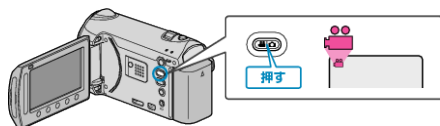

ウィンドカット

風の音を低減します。

設定	内容
切	低減しません。
入	低減します。

項目を表示するには

1 動画を選ぶ

2 **MOVIE** をタッチして、メニューを表示する

3 "ウィンドカット"を選び、**OK** をタッチする