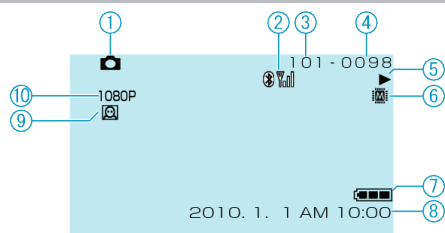

## 静止画再生

- 1 静止画モード
- 2 電波受信状態
- 3 フォルダ番号
- 4 ファイル番号
- 5 操作表示
- 6 メディア
- 7 バッテリー残量
- 8 日付と時刻
- 9 顔検出再生ズーム中
- 10 1080p 出力