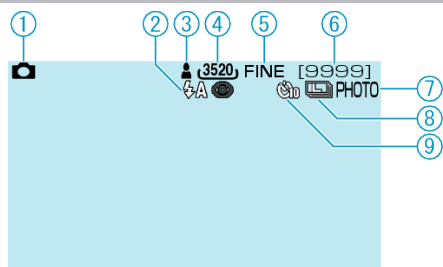

静止画撮影

- 1 静止画モード
- 2 フラッシュ
- 3 ピント合わせ
- 4 静止画サイズ
- 5 静止画画質
- 6 残量枚数
- 7 静止画撮影中
- 8 連写
- 9 セルフタイマー