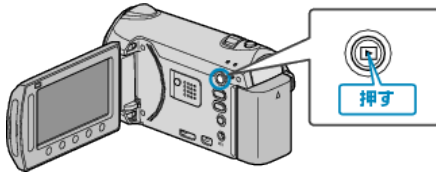

すべて移動する

動画や静止画を、ほかのメディアにすべて移動します。
移動した映像は、移動元のメディアから削除されます。
プロテクトマークのある映像は、移動元のメディアから削除されません。

1 再生モードにする

2 動画または静止画を選ぶ

3 OK をタッチして、メニューを表示する

4 "編集"を選び、OK をタッチする

5 "ムーブ"を選び、OK をタッチする

6 移動の方向を選び、OK をタッチする

7 "すべてムーブ"を選び、OK をタッチする

8 "はい"を選び、OK をタッチする

- 映像の移動が始まります。
- 移動が終わったら、OK をタッチしてください。