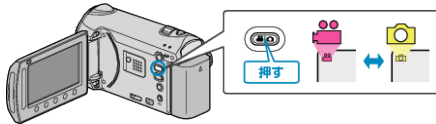

すべて移動する

動画や静止画を、ほかのメディアにすべて移動します。
移動した映像は、移動元のメディアから削除されます。
プロテクトマークのある映像は、移動元のメディアから削除されません。

1 再生モードにする

2 動画または静止画を選ぶ

3 OK をタッチして、メニューを表示する

4 "編集"を選び、OK をタッチする

5 "ムーブ"を選び、OK をタッチする

6 移動の方向を選び、OK をタッチする

7 "すべてムーブ"を選び、OK をタッチする

8 "はい"を選び、OK をタッチする

- 映像の移動が始まります。
- 移動が終わったら、OK をタッチしてください。