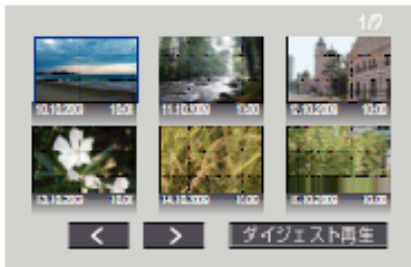

DVD プレーヤーでのダイジェスト再生について

作成した DVD 内の動画を、シーンごとに数秒ずつ連続して再生します。

1 作った DVD を DVD プレーヤーにセットする

2 テレビで "ダイジェスト再生" を選ぶ

- ダイジェストは連続で再生されます。

(本機の画面は表示されません。)

メモ: _____

- 通常再生・インデックスメニューに戻るとき
 - 1) ダイジェスト再生中、DVD 機器のリモコンのトップメニューボタンを押す
 - 2) どれかを選ぶ
- DVD が付属ソフト Everio MediaBrowser で作成した場合、"ダイジェスト再生"メニューは表示されません。