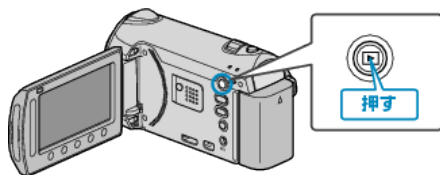

管理情報が壊れた動画を再生する

管理情報の壊れた動画ファイルなどを再生します。

1 再生モードにする

2 動画を選ぶ

3 をタッチして、メニューを表示する

4 "特殊ファイル再生"を選び、 をタッチする

5 再生する動画を選び、 をタッチして再生する