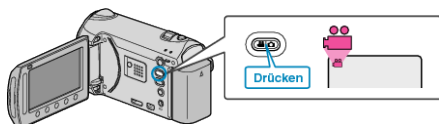

WINDFILTER

Verringert das vom Wind verursachte Geräusch.

| Einstellung | Details |
|-------------|---------------------------|
| AUS | Deaktiviert die Funktion. |
| EIN | Aktiviert die Funktion. |

Anzeige des Menüpunkts

1 Wählen Sie den Videomodus aus.

2 Drücken Sie , um das Menü aufzurufen.

3 Wählen Sie „WINDFILTER“ und drücken Sie .