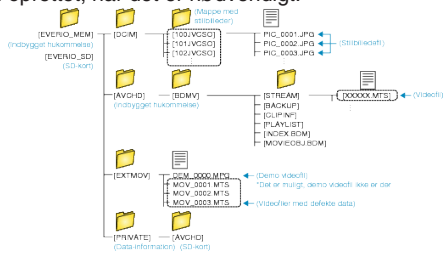

Lister over filer og mapper

Mapper og filer oprettes i den indbyggede hukommelse og på SD-kortet som vist nedenfor.

De bliver kun oprettet, når det er nødvendigt.

FORSIGTIG:

- Når mapper eller filer bliver slettet/flyttet/omdøbt på pc'en, kan de ikke afspilles på enheden længere.