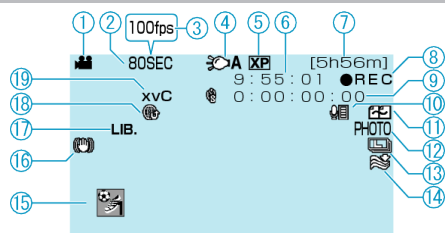

Videoptagelse

- 1** Videotilstand
- 2** Tidsforskudt optagelse
- 3** Optagelse med høj hastighed
- 4** Lys
- 5** Videokvalitet
- 6** Scenetæller
- 7** Resterende optagelsestid
- 8** Indspilning i gang
- 9** Tæller for tidsforskudt optagelse
- 10** Bluetooth Mikrofonens lydstyrke
- 11** Sammenhængende optagelse
- 12** Optagelse af stillbilleder
- 13** Kontinuerlig optagelse
- 14** Vindreduktion
- 15** Optagelse af begivenhed
- 16** DIS
- 17** EKSPORT indspilning
- 18** UPLOAD indspilning
- 19** x.v.Color