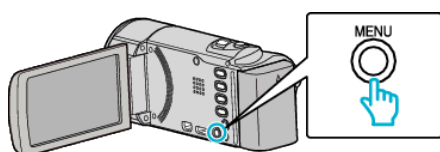

すべて保護する

すべての映像をまとめて保護します。

メモ：——
カーソルを選択・移動するには、UP/<ボタンまたは DOWN/>ボタンを使用してください。

1 再生モードにする

2 MENU を押す

3 "プロテクト/解除"を選んで、OK を押す

4 "すべてプロテクト"を選んで、OK を押す

5 "はい"を選んで、OK を押す

- 設定が終わったら、OK を押してください。