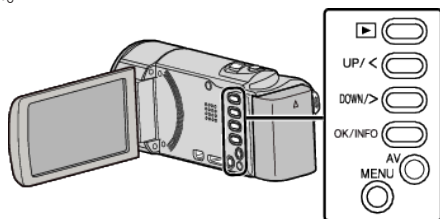

## すべて保護する

すべての映像をまとめて保護します。

メモ：——  
カーソルを選択・移動するには、UP/<ボタンまたは DOWN/>ボタンを使用してください。