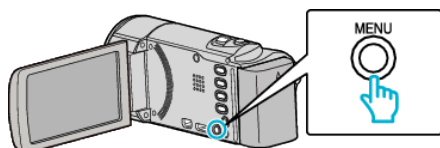

記録メディア設定(GZ-HM50)

動画を記録するメディアを設定します。

設定	内容
内蔵メモリー	動画を本機の内蔵メモリーに保存します。
SDカード	動画をSDカードに保存します。

項目を表示するには

メモ：
カーソルを選択・移動するには、UP/<ボタンまたはDOWN/>ボタンを使用してください。

1 MENU を押す

2 "記録メディア設定"を選んで、OK を押す