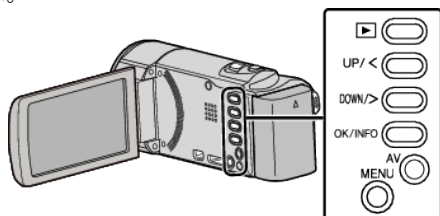

記録メディア設定(GZ-HM50)

動画を記録するメディアを設定します。

設定	内容
内蔵メモリー	動画を本機の内蔵メモリーに保存します。
SDカード	動画をSDカードに保存します。

項目を表示するには

メモ：
カーソルを選択・移動するには、UP/<ボタンまたはDOWN/>ボタンを使用してください。

1 MENU を押す

2 "記録メディア設定"を選んで、OK を押す