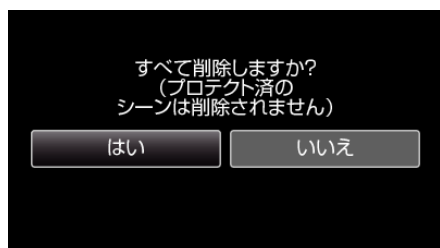

すべて削除する

すべての映像をまとめて削除します。

メモ：_____

カーソルを選択・移動するには、UP/<ボタンまたは DOWN/>ボタンを使用してください。

ご注意：_____

- 一度削除した映像は、元に戻せません。

1 再生モードにする

2 MENU を押す

3 "削除"を選んで、OK を押す

4 "すべて削除"を選んで、OK を押す

5 "はい"を選んで、OK を押す

- 削除が終わったら、OK を押してください。
- 削除を取り消したい場合は、「いいえ」を選択して OK を押します。

メモ：_____

- 保護(プロテクト)されている映像は削除できません。プロテクトを解除してから、削除してください。