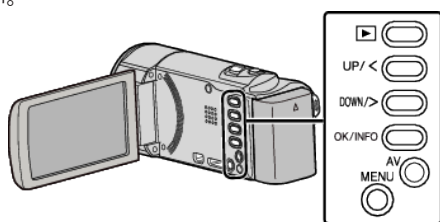

すべて削除する

すべての映像をまとめて削除します。

メモ：_____

カーソルを選択・移動するには、UP/<ボタンまたは DOWN/>ボタンを使用してください。

ご注意：_____

- 一度削除した映像は、元に戻せません。

1 再生モードにする

2 MENU を押す