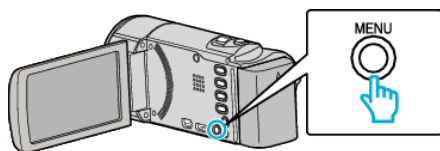

すべて削除する

すべての映像をまとめて削除します。

メモ：_____

カーソルを選択・移動するには、UP/<ボタンまたは DOWN/>ボタンを使用してください。

ご注意：_____

- 一度削除した映像は、元に戻せません。

1 再生モードにする

2 MENU を押す