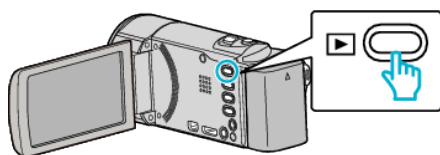

すべて削除する

すべての映像をまとめて削除します。

メモ：_____

カーソルを選択・移動するには、UP/<ボタンまたは DOWN/>ボタンを使用してください。

ご注意：_____

- 一度削除した映像は、元に戻せません。

1 再生モードにする

2 MENU を押す