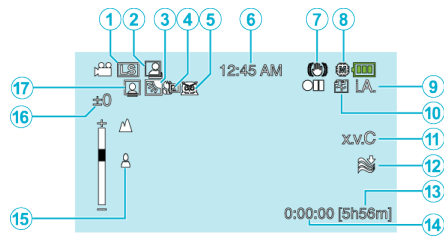

動画撮影

- 1 動画画質
- 2 フレームイン REC
- 3 逆光補正
- 4 テレマクロ
- 5 シーンセレクト
- 6 日付と時刻
- 7 手ぶれ補正
- 8 メディア
- 9 撮影モード
- 10 シームレス撮影
- 11 x.v.Color
- 12 ウィンドカット
- 13 撮影可能時間
- 14 シーンカウンタ
- 15 ピント合わせ
- 16 明るさ補正
- 17 顔優先AE／AF