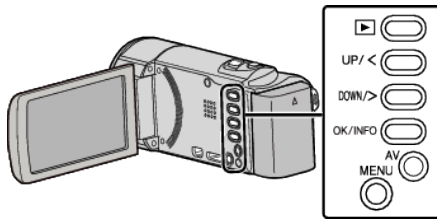

REG. OROL.

Ripristina l'ora attuale o imposta l'ora locale quando si usa la unità all'estero.

Impostazione	Dettagli
IMPOSTAZIONE OROLOGIO	Ripristina l'ora attuale o modifica le impostazioni.
IMPOST. AREA	Imposta l'ora locale quando si usa la presente unità all'estero semplicemente selezionando la destinazione.
IMP. ORA LEGALE	Imposta l'ora legale se presente nella destinazione del viaggio.

NOTA :

- L'ora legale è il sistema per impostare l'orologio 1 ora avanti per un determinato periodo di tempo durante l'estate. Si usa principalmente nei paesi occidentali.

Visualizzazione della voce

NOTA :

Per selezionare/spostare il cursore in alto/a sinistra o in basso/a destra, premere il pulsante UP/< o DOWN/>.