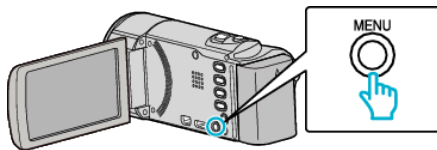

NOTA :

- L'ora legale è il sistema per impostare l'orologio 1 ora avanti per un determinato periodo di tempo durante l'estate. Si usa principalmente nei paesi occidentali.

Visualizzazione della voce

NOTA :

Per selezionare/spostare il cursore in alto/a sinistra o in basso/a destra, premere il pulsante UP/< o DOWN/>.

- 1 Premere MENU.

- 2 Selezionare "REG. OROL." e premere OK.