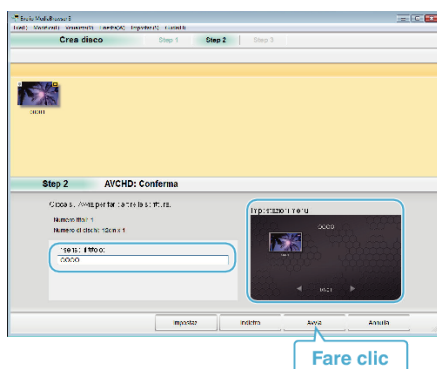

- 1 Inserire un nuovo disco nell'unità DVD o Blu-ray registrabile del PC.
- 2 Selezionare l'elenco utente desiderato.

- 3 Selezionare i file da copiare sul disco, in ordine.

- Fare clic su "Impostaz." per selezionare il tipo di disco. La qualità dell'immagine è impostata su standard quando si seleziona DVD-Video.
- Fare clic su "Seleziona tutto" per selezionare tutti i file visualizzati.
- Dopo la selezione, fare clic su "Avanti".

- 4 Impostare il titolo del menu in alto del disco.

- Fare clic su "Impostaz." per selezionare lo sfondo del menu.
- Dopo l'impostazione, fare clic su "Avvia".

- 5 Al termine della copia, fare clic su "OK".