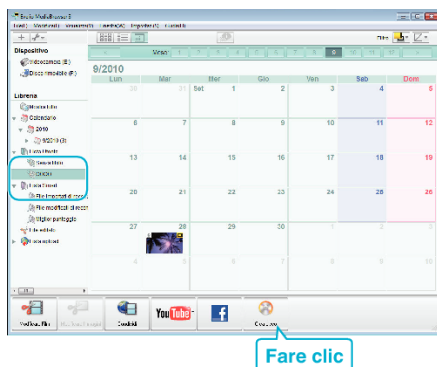

Registrazione dei video sui dischi

Copiare i file predisposti sui DVD utilizzando l'elenco utente.

GZ-HM430

È possibile creare dischi AVCHD solo utilizzando il software fornito.

Per creare dischi DVD-Video, fare riferimento a "Duplicazione dei file tramite collegamento a DVD Recorder o VCR" (pag. 0).

È possibile copiare i file registrati su disco utilizzando un masterizzatore DVD opzionale o un'unità Blu-ray esterna.

Scarica il software opzionale qui

http://www.pixela.co.jp/oem/jvc/mediabrowser/e/purchase_dl/mediabrowser_hd_2/

- 1 Inserire un nuovo disco nell'unità DVD o Blu-ray registrabile del PC.
- 2 Selezionare l'elenco utente desiderato.

- 3 Selezionare i file da copiare sul disco, in ordine.

- Fare clic su "Impostaz." per selezionare il tipo di disco. La qualità dell'immagine è impostata su standard quando si seleziona DVD-Video.
- Fare clic su "Seleziona tutto" per selezionare tutti i file visualizzati.
- Dopo la selezione, fare clic su "Avanti".