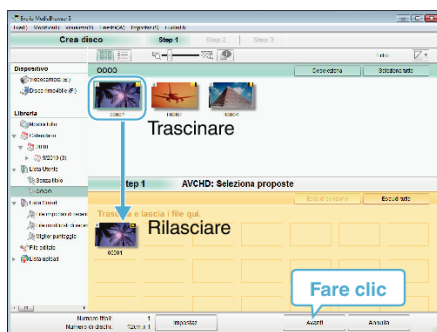

Registrazione dei video sui dischi

Copiare i file predisposti sui DVD utilizzando l'elenco utente.

GZ-HM430

È possibile creare dischi AVCHD solo utilizzando il software fornito.

Per creare dischi DVD-Video, fare riferimento a "Duplicazione dei file tramite collegamento a DVD Recorder o VCR" (pag. 0).

È possibile copiare i file registrati su disco utilizzando un masterizzatore DVD opzionale o un'unità Blu-ray esterna.

Scarica il software opzionale qui

http://www.pixela.co.jp/oem/jvc/mediabrowser/e/purchase_dl/mediabrowser_hd_2/

- 1 Inserire un nuovo disco nell'unità DVD o Blu-ray registrabile del PC.
- 2 Selezionare l'elenco utente desiderato.

- 3 Selezionare i file da copiare sul disco, in ordine.

- Fare clic su "Impostaz." per selezionare il tipo di disco. La qualità dell'immagine è impostata su standard quando si seleziona DVD-Video.
- Fare clic su "Seleziona tutto" per selezionare tutti i file visualizzati.
- Dopo la selezione, fare clic su "Avanti".

- 4 Impostare il titolo del menu in alto del disco.

- Fare clic su "Impostaz." per selezionare lo sfondo del menu.
- Dopo l'impostazione, fare clic su "Avvia".

- 5 Al termine della copia, fare clic su "OK".