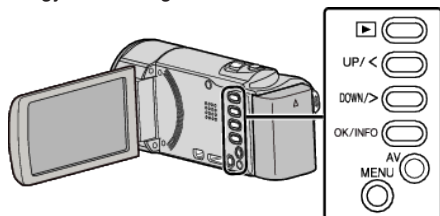

ÓRA BEÁLLÍTÁSA

Átállítja a pontos időt, és beállítja a helyi időt, ha a készüléket külföldön használja.

Beállítás	Részletek
ÓRABEÁLLÍTÁS	Átállítja a pontos időt vagy módosítja a beállításokat.
TER. BEÁLL.	Beállítja a helyi időt, ha a készüléket külföldön használja, ehhez csak a helyet kell kiválasztani.
NYÁRI IDŐSZÁMÍTÁS	Beállítja a nyári időszámítást az utazás helyszínének megfelelően.

MEGJEGYZÉS :

- A nyári időszámítás rendszer az órát a nyár meghatározott ideje alatt egy órával későbbre állítja.
Elsősorban a nyugati országokban használják.

Az elemet jeleníti meg**MEGJEGYZÉS :**

A kiválasztáshoz, a kurzor fel/le vagy jobbra/balra mozgatásához nyomja meg a(z) UP/< vagy DOWN/> gombot.