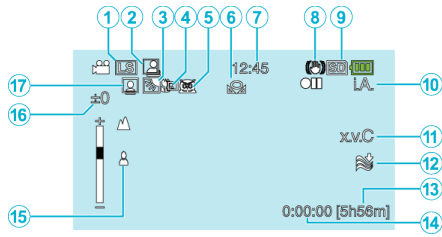

## Видеосъемка

- 1** Качество видео
- 2** АВТОСЪЕМКА
- 3** Компенсация задней подсветки
- 4** Телемакро
- 5** Выбор сцены
- 6** Баланс белого
- 7** Дата/время
- 8** Цифровой стабилизатор изображения
- 9** Носитель
- 10** Режим записи
- 11** x.v.Color
- 12** Устранение шума ветра
- 13** Оставшееся время записи
- 14** Счетчик сцен
- 15** Фокусировка
- 16** Яркость
- 17** приоритет лица AE/AF