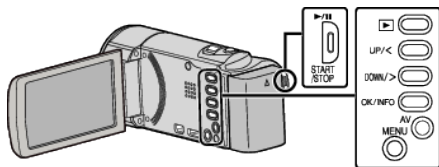

Воспроизведение видео

Вы можете выбрать и начать воспроизведение записанных видеофайлов с экрана указателя (отображаются эскизы).

1 Выберите режим воспроизведения.

- Нажмите еще раз, чтобы вернуться к режиму записи.

2 Выберите желаемое видео и нажмите ОК или .

- Нажмите кнопку , чтобы остановить (приостановить) воспроизведение.
- Во время паузы воспроизведения передвиньте палец вдоль (трансфолятора), чтобы вернуться к экрану указателя.
- Передвиньте палец вдоль (трансфолятора), чтобы перейти на следующую страницу экрана указателя.
- Видео, записанные в высоком разрешении и стандартном разрешении, отображаются на экране указателя по отдельности. Установите „КАЧЕСТВО ВИДЕО“ в меню записи на „LS“ или „LE“, чтобы просмотреть видео, записанные в высоком разрешении, или на „SSW“, „SS“, „SEW“ или „SE“, чтобы просмотреть видео в стандартном разрешении, до того, как выбрать режим воспроизведения.

Кнопки/рычажки выбора операций для воспроизведения видео

Во время отображения экрана указателя

Кнопка/рычажок выбора операций	Описание
UP/< DOWN/>	Выбор/перемещение курсора
ОК/INFO 	Воспроизведение видео
Трансфокация T / W	Возврат на предыдущую или переход на следующую страницу