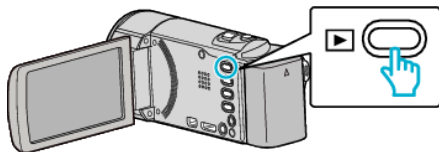

Воспроизведение видео

Вы можете выбрать и начать воспроизведение записанных видеофайлов с экрана указателя (отображаются эскизы).

1 Выберите режим воспроизведения.

- Нажмите еще раз, чтобы вернуться к режиму записи.

2 Выберите желаемое видео и нажмите ОК или .

- Нажмите кнопку , чтобы остановить (приостановить) воспроизведение.
- Во время паузы воспроизведения передвиньте палец вдоль (трансфолятора), чтобы вернуться к экрану указателя.
- Передвиньте палец вдоль (трансфолятора), чтобы перейти на следующую страницу экрана указателя.
- Видео, записанные в высоком разрешении и стандартном разрешении, отображаются на экране указателя по отдельности. Установите „КАЧЕСТВО ВИДЕО“ в меню записи на „LS“ или „LE“, чтобы просмотреть видео, записанные в высоком разрешении, или на „SSW“, „SS“, „SEW“ или „SE“, чтобы просмотреть видео в стандартном разрешении, до того, как выбрать режим воспроизведения.

Кнопки/рычажки выбора операций для воспроизведения видео

Во время отображения экрана указателя

Кнопка/рычажок выбора операций	Описание
UP/< DOWN/>	Выбор/перемещение курсора
ОК/INFO 	Воспроизведение видео
Трансфокация T / W	Возврат на предыдущую или переход на следующую страницу