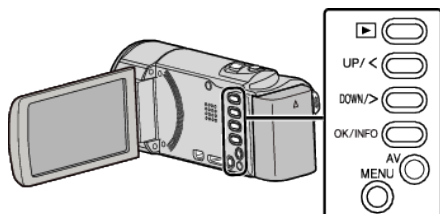

**WINDFILTER**

Onderdrukt windruis.

Instelling	Nadere bijzonderheden
UIT	Deactiveert de functie.
AAN	Schakelt de functie in.

**Het item weergeven****OPMERKING :**

Om de cursor naar boven/links of beneden/rechts te bewegen drukt u op de knop UP/< of DOWN/>.

**1** Druk op MENU.

**2** Selecteer "WINDFILTER" en druk op OK.