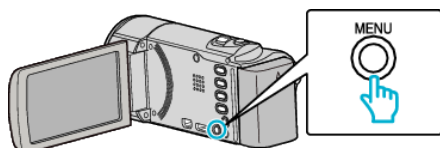

**WINDFILTER**

Onderdrukt windruis.

Instelling	Nadere bijzonderheden
UIT	Deactiveert de functie.
AAN	Schakelt de functie in.

**Het item weergeven****OPMERKING :**

Om de cursor naar boven/links of beneden/rechts te bewegen drukt u op de knop UP/< of DOWN/>.

**1** Druk op MENU.

**2** Selecteer "WINDFILTER" en druk op OK.