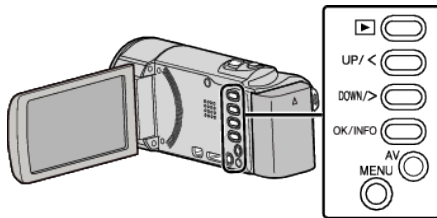

KLOK INSTELLEN

Reset de huidige tijd of stelt de plaatselijke tijd in als dit apparaat in het buitenland wordt gebruikt.

Instelling	Nadere bijzonderheden
INSTELLING KLOK	Reset de huidige tijd of wijzigt de instellingen.
GEBIEDINST	Stelt de plaatselijke tijd in als dit apparaat in het buitenland wordt gebruikt, gewoon door de bestemming te selecteren.
INST. ZOMERTIJD	Stelt in of het zomertijd is op de reisbestemming.

Om de cursor naar boven/links of beneden/rechts te bewegen drukt u op de knop UP/< of DOWN/>.

- 1 Druk op MENU.

- 2 Selecteer "KLOK INSTELLEN" en druk op OK.