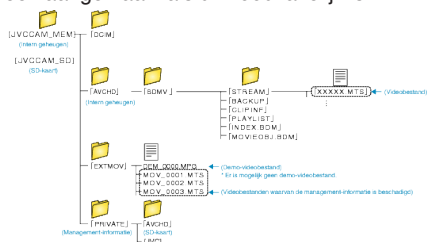

Lijst met bestanden en mappen

Mappen en bestanden worden zoals hieronder is aangegeven aangemaakt in het interne geheugen en de SD-kaart.

Ze worden alleen aangemaakt als dit noodzakelijk is.

LET OP :

- Bij het wissen/verplaatsen/naam wijzigen van de mappen of bestanden in de pc, kunnen deze niet meer worden afgespeeld op dit apparaat.