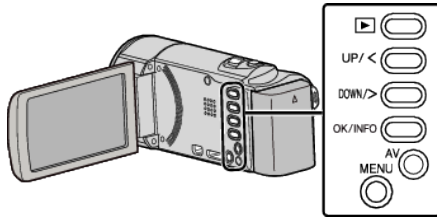

LICHT (GZ-HM435)

Schakelt de lamp in/uit.

Instelling	Nadere bijzonderheden
UIT	Gaat niet aan.
AUTOM	Gaat automatisch aan in een donkere omgeving.
AAN	Gaat altijd aan.

Het item weergeven**OPMERKING :**

Om de cursor naar boven/links of beneden/rechts te bewegen drukt u op de knop UP/< of DOWN/>.

- 1 Druk op MENU.

- 2 Selecteer "LICHT" en druk op OK.