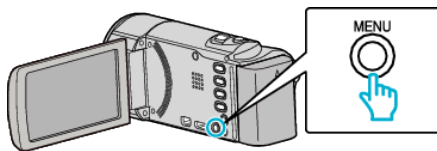

LICHT (GZ-HM435)

Schakelt de lamp in/uit.

Instelling	Nadere bijzonderheden
UIT	Gaat niet aan.
AUTOM	Gaat automatisch aan in een donkere omgeving.
AAN	Gaat altijd aan.

Het item weergeven**OPMERKING :**

Om de cursor naar boven/links of beneden/rechts te bewegen drukt u op de knop UP/< of DOWN/>.

- 1 Druk op MENU.

- 2 Selecteer "LICHT" en druk op OK.