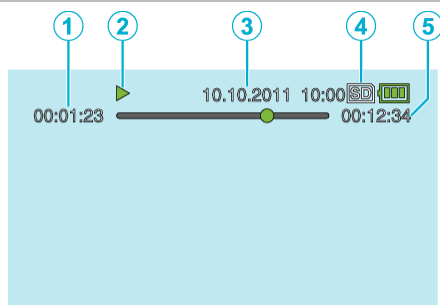

Videoweergave

- 1 Scène-teller
- 2 Bedieningsindicatie
- 3 Datum/Tijd
- 4 Medium
- 5 Afspeeltijd