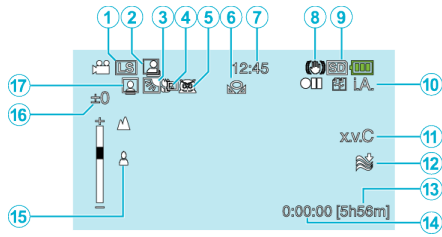

## Video-opname

- 1** Videokwaliteit
- 2** Autom. OPN.
- 3** Tegenlichtcompensatie
- 4** Tele Macro
- 5** Scèneselectie
- 6** Witbalans
- 7** Datum/Tijd
- 8** Digitale beeldstabilisator
- 9** Medium
- 10** Opnamestand
- 11** x.v.Color
- 12** Windruisonderdrukking
- 13** Resterende opnametijd
- 14** Scène-teller
- 15** Scherpstelling
- 16** Helderheid
- 17** Gezichtsprioriteit AE/AF