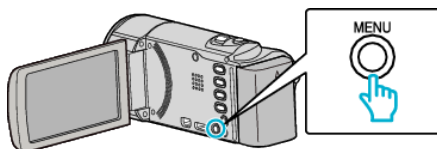

OPMERKING :

- "70x/DYNAMISCH" is alleen beschikbaar wanneer "VIDEOKWALITEIT" is ingesteld op "SSW" of "SEW".
- "60x/DYNAMISCH" is alleen beschikbaar wanneer "VIDEOKWALITEIT" is ingesteld op "SS" of "SE".
- "80x/DIGITAAL" is alleen beschikbaar wanneer "VIDEOKWALITEIT" is ingesteld op "UXP", "XP", "SP", "EP", "LS", of "LE".
- U kunt het zoomgebied uitbreiden zonder afbreuk te doen aan de beeldkwaliteit, door gebruik te maken van de dynamische zoom.
- Als de digitale zoom wordt gebruikt, wordt het beeld korrelig als het digitaal wordt vergroot.

Het item weergeven

OPMERKING :

Om de cursor naar boven/links of beneden/rechts te bewegen drukt u op de knop UP/< of DOWN/>.

1 Druk op MENU.

2 Selecteer "ZOOMEN" en druk op OK.