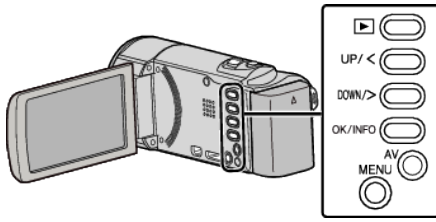

Beveiliging van alle bestanden opheffen

Heft de beveiliging van alle bestanden op.

OPMERKING :

Om de cursor naar boven/links of beneden/rechts te bewegen drukt u op de knop UP/< of DOWN/>.

- 1 Selecteer de weergavestand.

- 2 Druk op MENU.

- 3 Selecteer "BESCHERM/ANNULEER" en druk op OK.

- 4 Selecteer "ALLES OPHEFFEN" en druk op OK.

- 5 Selecteer "JA" en druk op OK.

- Druk nadat de beveiliging is opgeheven op OK.