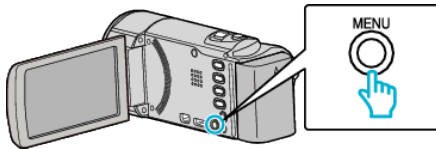

Beveiliging van alle bestanden opheffen

Heft de beveiliging van alle bestanden op.

OPMERKING :

Om de cursor naar boven/links of beneden/rechts te bewegen drukt u op de knop UP/< of DOWN/>.

- 1 Selecteer de weergavestand.

- 2 Druk op MENU.

- 3 Selecteer "BESCHERM/ANNULEER" en druk op OK.

- 4 Selecteer "ALLES OPHEFFEN" en druk op OK.

- 5 Selecteer "JA" en druk op OK.

- Druk nadat de beveiliging is opgeheven op OK.