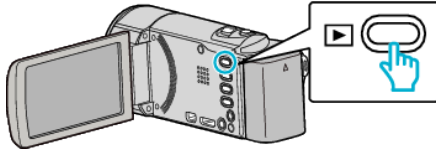

Beveiliging van alle bestanden opheffen

Heft de beveiliging van alle bestanden op.

OPMERKING :

Om de cursor naar boven/links of beneden/rechts te bewegen drukt u op de knop UP/< of DOWN/>.

- 1 Selecteer de weergavestand.

- 2 Druk op MENU.

- 3 Selecteer "BESCHERM/ANNULEER" en druk op OK.

- 4 Selecteer "ALLES OPHEFFEN" en druk op OK.

- 5 Selecteer "JA" en druk op OK.

- Druk nadat de beveiliging is opgeheven op OK.