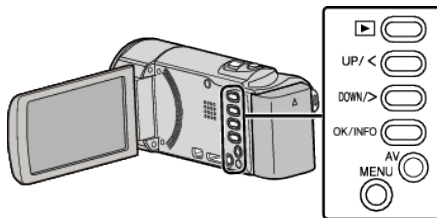

**Demo weergeven**

- 1 Verwijder het accupack en de SD-kaart.
  - 2 Verbind de lichtnetadapter.
  - 3 Open het LCD-scherm. Het apparaat wordt automatisch ingeschakeld.
- De demonstratie begint te spelen na 3 minuten.
  - Druk op OK om het afspelen te stoppen.

**OPMERKING :**

- De demo is niet beschikbaar in de weergavestand.

**Het item weergeven****OPMERKING :**

Om de cursor naar boven/links of beneden/rechts te bewegen drukt u op de knop UP/< of DOWN/>.

- 1 Druk op MENU.