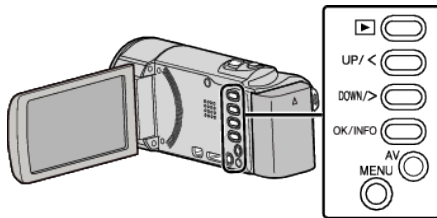

**KLOK INSTELLEN**

Reset de huidige tijd of stelt de plaatselijke tijd in als dit apparaat in het buitenland wordt gebruikt.

Instelling	Nadere bijzonderheden
INSTELLING KLOK	Reset de huidige tijd of wijzigt de instellingen.
GEBIEDINST	Stelt de plaatselijke tijd in als dit apparaat in het buitenland wordt gebruikt, gewoon door de bestemming te selecteren.
INST. ZOMERTIJD	Stelt in of het zomertijd is op de reisbestemming.

Om de cursor naar boven/links of beneden/rechts te bewegen drukt u op de knop UP/< of DOWN/>.

- 1 Druk op MENU.

- 2 Selecteer "KLOK INSTELLEN" en druk op OK.