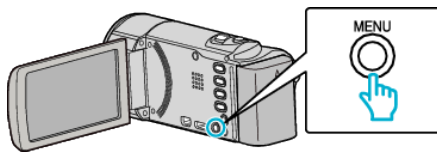

**KLOK INSTELLEN**

Reset de huidige tijd of stelt de plaatselijke tijd in als dit apparaat in het buitenland wordt gebruikt.

Instelling	Nadere bijzonderheden
INSTELLING KLOK	Reset de huidige tijd of wijzigt de instellingen.
GEBIEDINST	Stelt de plaatselijke tijd in als dit apparaat in het buitenland wordt gebruikt, gewoon door de bestemming te selecteren.
INST. ZOMERTIJD	Stelt in of het zomertijd is op de reisbestemming.

**OPMERKING :**

- Zomertijd is het systeem waarbij de klok voor een vaste periode in de zomer 1 uur vooruit wordt gezet. Dit systeem wordt vooral gebruikt in de westerse landen.

**Het item weergeven****OPMERKING :**

Om de cursor naar boven/links of beneden/rechts te bewegen drukt u op de knop UP/< of DOWN/>.

- 1 Druk op MENU.

- 2 Selecteer "KLOK INSTELLEN" en druk op OK.