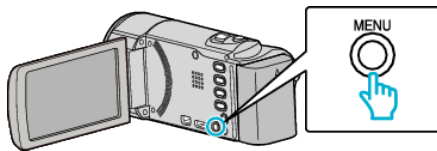

すべて保護する

すべての映像をまとめて保護します。

メモ：――

カーソルを選択・移動するには、UP/<ボタンまたは DOWN/>ボタンを使用してください。

1 再生モードにする

2 MENU を押す

3 "プロテクト/解除"を選んで、OK を押す

4 "すべてプロテクト"を選んで、OK を押す