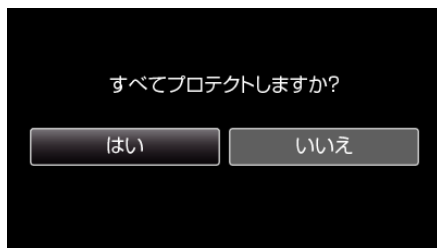

5 "はい"を選んで、OK を押す

- 設定が終わったら、OK を押してください。