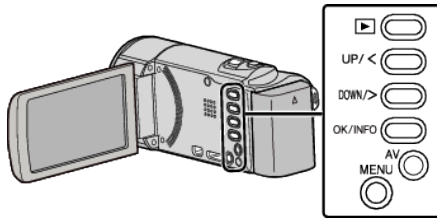

すべて保護する

すべての映像をまとめて保護します。

メモ：――

カーソルを選択・移動するには、UP/<ボタンまたは DOWN/>ボタンを使用してください。

1 再生モードにする

2 MENU を押す

3 "プロテクト/解除"を選んで、OK を押す

4 "すべてプロテクト"を選んで、OK を押す