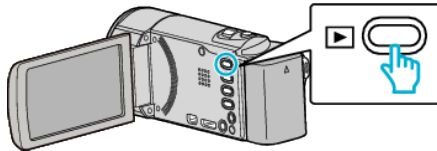

すべて保護する

すべての映像をまとめて保護します。

メモ：――

カーソルを選択・移動するには、UP/<ボタンまたは DOWN/>ボタンを使用してください。

1 再生モードにする

2 MENU を押す

3 "プロテクト/解除"を選んで、OK を押す

4 "すべてプロテクト"を選んで、OK を押す