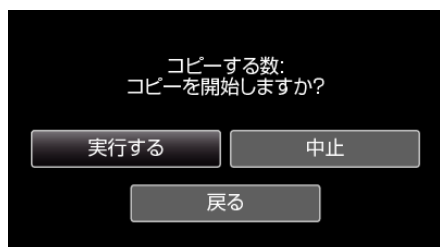

5 "実行する"を選んで、OK を押す