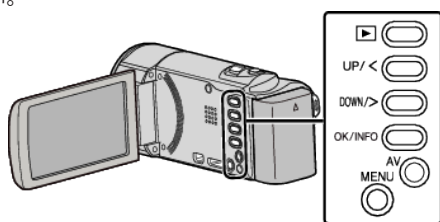

すべてコピーする

すべての動画を SD カードにコピーします。

メモ：――

カーソルを選択・移動するには、UP/<ボタンまたは DOWN/>ボタンを使用してください。

1 再生モードにする

2 MENU を押す

3 "コピー"を選んで、OK を押す

4 "すべてコピー"を選んで、OK を押す