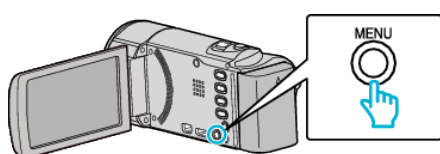

すべてコピーする

すべての動画を SD カードにコピーします。

メモ：――

カーソルを選択・移動するには、UP/<ボタンまたは DOWN/>ボタンを使用してください。

1 再生モードにする

2 MENU を押す

3 "コピー"を選んで、OK を押す

4 "すべてコピー"を選んで、OK を押す