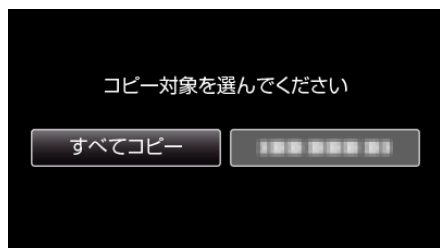

すべてコピーする

すべての動画を SD カードにコピーします。

メモ：――

カーソルを選択・移動するには、UP/<ボタンまたは DOWN/>ボタンを使用してください。

1 再生モードにする

2 MENU を押す

3 "コピー"を選んで、OK を押す

4 "すべてコピー"を選んで、OK を押す