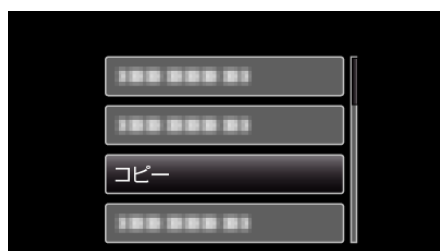

すべてコピーする

すべての動画を SD カードにコピーします。

メモ：――

カーソルを選択・移動するには、UP/<ボタンまたは DOWN/>ボタンを使用してください。

1 再生モードにする

2 MENU を押す

3 "コピー"を選んで、OK を押す

4 "すべてコピー"を選んで、OK を押す