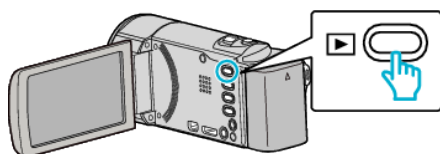

すべてコピーする

すべての動画を SD カードにコピーします。

メモ：――

カーソルを選択・移動するには、UP/<ボタンまたは DOWN/>ボタンを使用してください。

1 再生モードにする

2 MENU を押す

3 "コピー"を選んで、OK を押す

4 "すべてコピー"を選んで、OK を押す