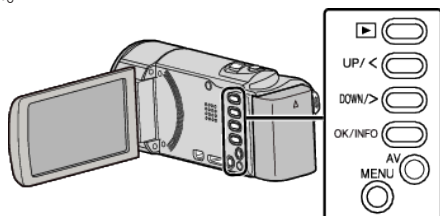

記録メディア設定

動画を再生するメディアを設定します。

設定	内容
内蔵メモリー	内蔵メモリーの動画を再生します。
SDカード	SDカードの動画を再生します。

項目を表示するには

メモ：
カーソルを選択・移動するには、UP/<ボタンまたは DOWN/>ボタンを使用してください。

1 MENU を押す

2 "記録メディア設定"を選んで、OK を押す