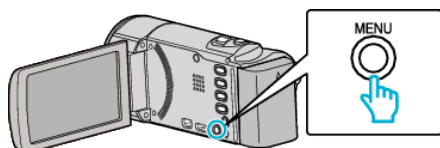

記録メディア設定

動画を再生するメディアを設定します。

設定	内容
内蔵メモリー	内蔵メモリーの動画を再生します。
SDカード	SDカードの動画を再生します。

項目を表示するには

メモ：
カーソルを選択・移動するには、UP/<ボタンまたは DOWN/>ボタンを使用してください。

1 MENU を押す

2 "記録メディア設定"を選んで、OK を押す