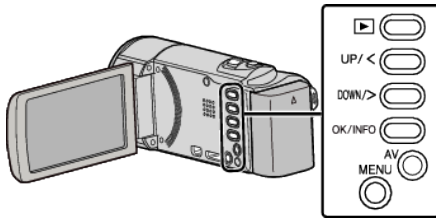

すべて削除する

すべての映像をまとめて削除します。

メモ：_____

カーソルを選択・移動するには、UP/<ボタンまたは DOWN/>ボタンを使用してください。

ご注意：_____

- 一度削除した映像は、元に戻せません。

1 再生モードにする

2 MENU を押す