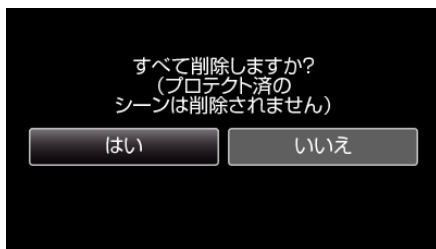

すべて削除する

すべての映像をまとめて削除します。

メモ：_____

カーソルを選択・移動するには、UP/<ボタンまたは DOWN/>ボタンを使用してください。

ご注意：_____

- 一度削除した映像は、元に戻せません。

1 再生モードにする

2 MENU を押す

3 "削除"を選んで、OK を押す

4 "すべて削除"を選んで、OK を押す

5 "はい"を選んで、OK を押す

- 削除が終わったら、OK を押してください。
- 削除を取り消したい場合は、「いいえ」を選択して OK を押します。

メモ：_____

- 保護(プロテクト)されている映像は削除できません。プロテクトを解除してから、削除してください。