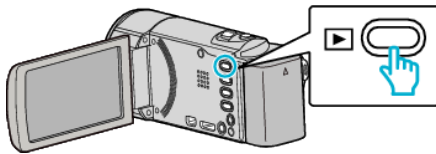

すべて削除する

すべての映像をまとめて削除します。

メモ：_____

カーソルを選択・移動するには、UP/<ボタンまたは DOWN/>ボタンを使用してください。

ご注意：_____

- 一度削除した映像は、元に戻せません。

1 再生モードにする

2 MENU を押す