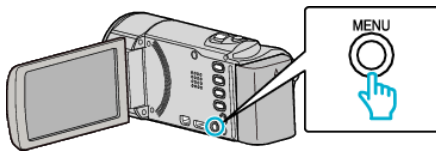

すべて削除する

すべての映像をまとめて削除します。

メモ：_____

カーソルを選択・移動するには、UP/<ボタンまたは DOWN/>ボタンを使用してください。

ご注意：_____

- 一度削除した映像は、元に戻せません。

1 再生モードにする

2 MENU を押す