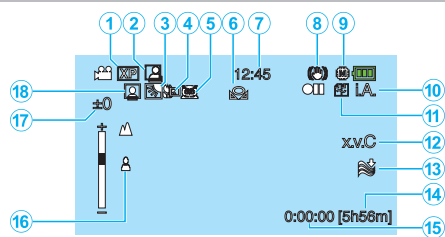

## 動画撮影

- 1 動画画質
- 2 フレームイン REC
- 3 逆光補正
- 4 テレマクロ
- 5 シーンセレクト
- 6 ホワイトバランス
- 7 日付と時刻
- 8 手ぶれ補正
- 9 メディア
- 10 撮影モード
- 11 シームレス撮影
- 12 x.v.Color
- 13 ウィンドカット
- 14 撮影可能時間
- 15 シーンカウンタ
- 16 フォーカス
- 17 明るさ補正
- 18 顔優先AE／AF