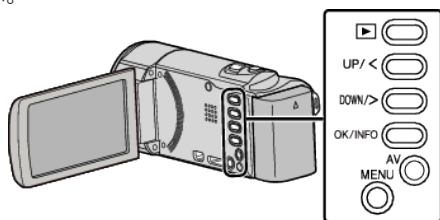

ズーム倍率

ズームの最大倍率を設定します。

設定	内容
40 倍光学	40 倍までズームすることができます。
80 倍デジタル	80 倍までズームすることができます。
200 倍デジタル	200 倍までズームすることができます。

メモ：――

- デジタルズームでは映像を電子的に引き伸ばすため、映像が粗くなります。

項目を表示するには

メモ：――

カーソルを選択・移動するには、UP/<ボタンまたは DOWN/>ボタンを使用してください。

1 MENU を押す

2 "ズーム倍率"を選んで、OK を押す