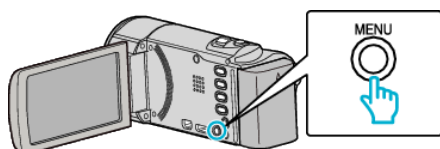

ズーム倍率

ズームの最大倍率を設定します。

設定	内容
40 倍光学	40 倍までズームすることができます。
80 倍デジタル	80 倍までズームすることができます。
200 倍デジタル	200 倍までズームすることができます。

メモ：――

- デジタルズームでは映像を電子的に引き伸ばすため、映像が粗くなります。

項目を表示するには

メモ：――

カーソルを選択・移動するには、UP/<ボタンまたは DOWN/>ボタンを使用してください。

1 MENU を押す

2 "ズーム倍率"を選んで、OK を押す