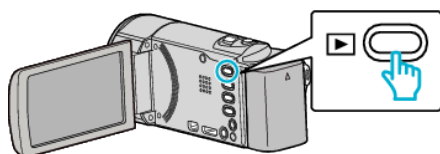

すべて解除する

すべての映像の保護をまとめて解除します。

メモ：――

カーソルを選択・移動するには、UP/<ボタンまたは DOWN/>ボタンを使用してください。

1 再生モードにする

2 MENU を押す

3 "プロテクト／解除"を選んで、OK を押す

4 "すべて解除"を選んで、OK を押す

5 "はい"を選んで、OK を押す

- 保護が解除されたら、OK を押します。