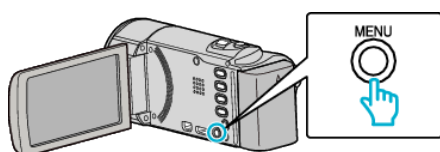

すべて解除する

すべての映像の保護をまとめて解除します。

メモ：――

カーソルを選択・移動するには、UP/<ボタンまたは DOWN/>ボタンを使用してください。

1 再生モードにする

2 MENU を押す

3 "プロテクト／解除"を選んで、OK を押す

4 "すべて解除"を選んで、OK を押す

5 "はい"を選んで、OK を押す

- 保護が解除されたら、OK を押します。