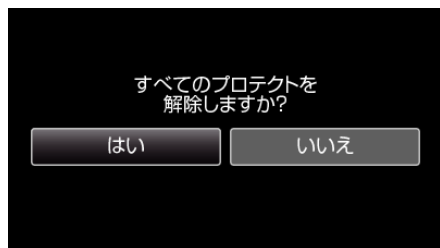

すべて解除する

すべての映像の保護をまとめて解除します。

メモ：――

カーソルを選択・移動するには、UP/<ボタンまたは DOWN/>ボタンを使用してください。

1 再生モードにする

2 MENU を押す

3 "プロテクト／解除"を選んで、OK を押す

4 "すべて解除"を選んで、OK を押す

5 "はい"を選んで、OK を押す

- 保護が解除されたら、OK を押します。