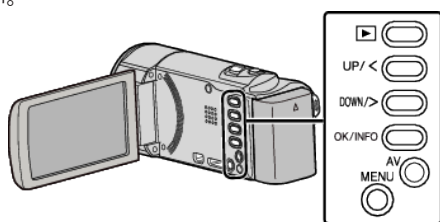

すべて解除する

すべての映像の保護をまとめて解除します。

メモ：――

カーソルを選択・移動するには、UP/<ボタンまたは DOWN/>ボタンを使用してください。

1 再生モードにする

2 MENU を押す

3 "プロテクト／解除"を選んで、OK を押す

4 "すべて解除"を選んで、OK を押す