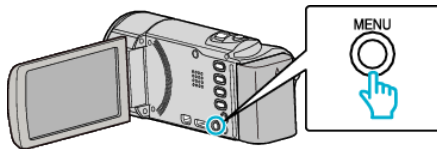

記録メディア設定

動画を記録するメディアを設定します。

設定	内容
内蔵メモリー	動画を本機の内蔵メモリーに保存します。
SDカード	動画をSDカードに保存します。

項目を表示するには

メモ：
カーソルを選択・移動するには、UP/<ボタンまたはDOWN/>ボタンを使用してください。

1 MENU を押す

2 "記録メディア設定"を選んで、OK を押す