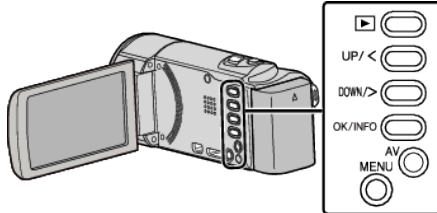

## 記録メディア設定

動画を記録するメディアを設定します。

設定	内容
内蔵メモリー	動画を本機の内蔵メモリーに保存します。
SDカード	動画をSDカードに保存します。

### 項目を表示するには

メモ：  
カーソルを選択・移動するには、UP/<ボタンまたはDOWN/>ボタンを使用してください。