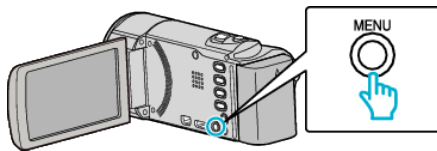

すべて保護する

すべての映像をまとめて保護します。

メモ：—

カーソルを選択・移動するには、UP/<ボタンまたは DOWN/>ボタンを使用してください。

1 再生モードにする

2 MENU を押す

3 "プロテクト/解除"を選んで、OK を押す

4 "すべてプロテクト"を選んで、OK を押す

5 "はい"を選んで、OK を押す

- 設定が終わったら、OK を押してください。