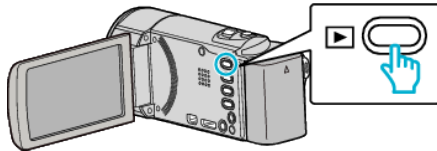

## すべて保護する

すべての映像をまとめて保護します。

メモ：—

カーソルを選択・移動するには、UP/<ボタンまたは DOWN/>ボタンを使用してください。

### 1 再生モードにする