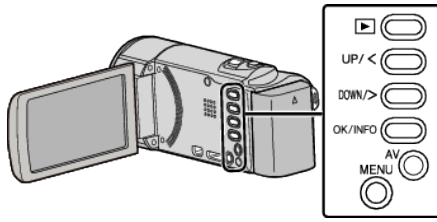

## すべて保護する

すべての映像をまとめて保護します。

メモ：—

カーソルを選択・移動するには、UP/<ボタンまたは DOWN/>ボタンを使用してください。