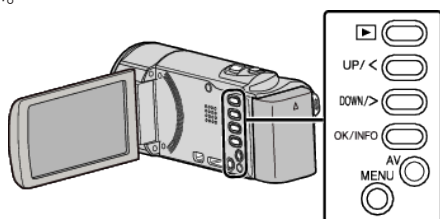

高速起動

5分以内に再び画面を開くと、すぐに起動できます。

設定	内容
切	高速起動しません。
入	5分以内に再び画面を開くと、すぐに電源が入ります。

メモ：_____

- 画面を閉じてから5分間、電力の消費を抑えます。

項目を表示するには

メモ：_____

カーソルを選択・移動するには、UP/<ボタンまたは DOWN/>ボタンを使用してください。