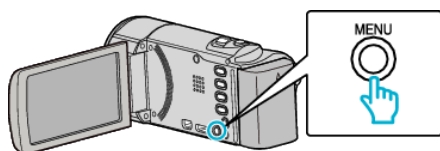

高速起動

5分以内に再び画面を開くと、すぐに起動できます。

設定	内容
切	高速起動しません。
入	5分以内に再び画面を開くと、すぐに電源が入ります。

メモ：_____

- 画面を閉じてから5分間、電力の消費を抑えます。

項目を表示するには

メモ：_____

カーソルを選択・移動するには、UP/<ボタンまたは DOWN/>ボタンを使用してください。

1 MENU を押す

2 "本体設定"を選んで、OKを押す

3 "高速起動"を選んで、OKを押す

- 画面を閉じてから5分間、電力の消費を抑えます。