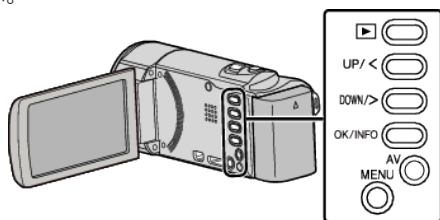

## ズーム倍率

ズームの最大倍率を設定します。

設定	内容
40 倍光学	40 倍までズームすることができます。
80 倍デジタル	80 倍までズームすることができます。
200 倍デジタル	200 倍までズームすることができます。

メモ：――

- デジタルズームでは映像を電子的に引き伸ばすため、映像が粗くなります。

## 項目を表示するには

メモ：――

カーソルを選択・移動するには、UP/<ボタンまたは DOWN/>ボタンを使用してください。